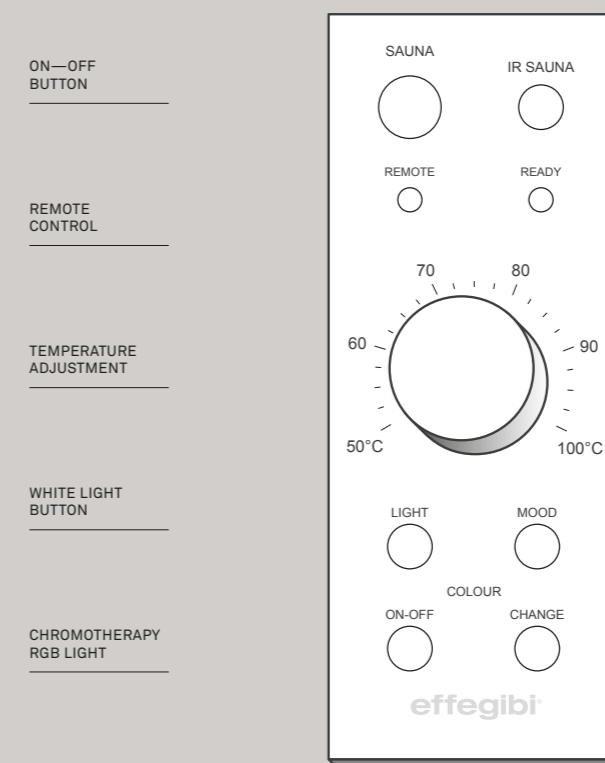

Sauna

control panel with brushed steel finish