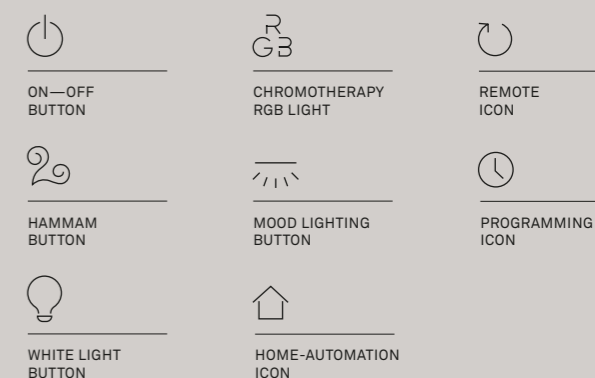

COMPONENTS

HAMMAM

Touch-screen control panel	Pannello di comandi touch
Nuvola Smart Power steam generator, can be checked from outside	Generatore Nuvola Smart Power ispezionabile dall'esterno
Grès porcelain ceiling	Tetto in gres porcellanato
Extra clear 25/64 tempered glass	Vetri extrachiari 10 mm
White Corian® benches	Hammam panche in Corian® bianco
Ceiling-mounted shower head	Soffione doccia rotondo
Spring base in Botticino marble	Base fonte in marmo botticino
Copper-finish steel bowl	Ciotola fonte in acciaio cotto, color rame
Led RGB chromotherapy	Cromoterapia a Led RGB

SAUNA

Control panel with brushed steel finish	Pannello di controllo in acciaio spazzolato
Heater with stones	Stufa con pietre
Glazed ceramic heater cover	Copristufa in ceramica smaltata
Extra clear 25/64 tempered glass	Vetri extrachiari 10 mm
Wooden benches	Panche in legno
Hourglass	Clessidra
Wooden bucket and ladle	Mastellino e mestolo in legno
Electrical system with protected cable ducts	Impianto elettrico canalizzato
Led RGB lighting system, 5 fixed colours, 4 dynamic cycles and white light	Illuminazione con cromoterapia a Led RGB, 5 colori fissi, 4 cicli dinamici e luce bianca

Hamмам

touch-screen control panel