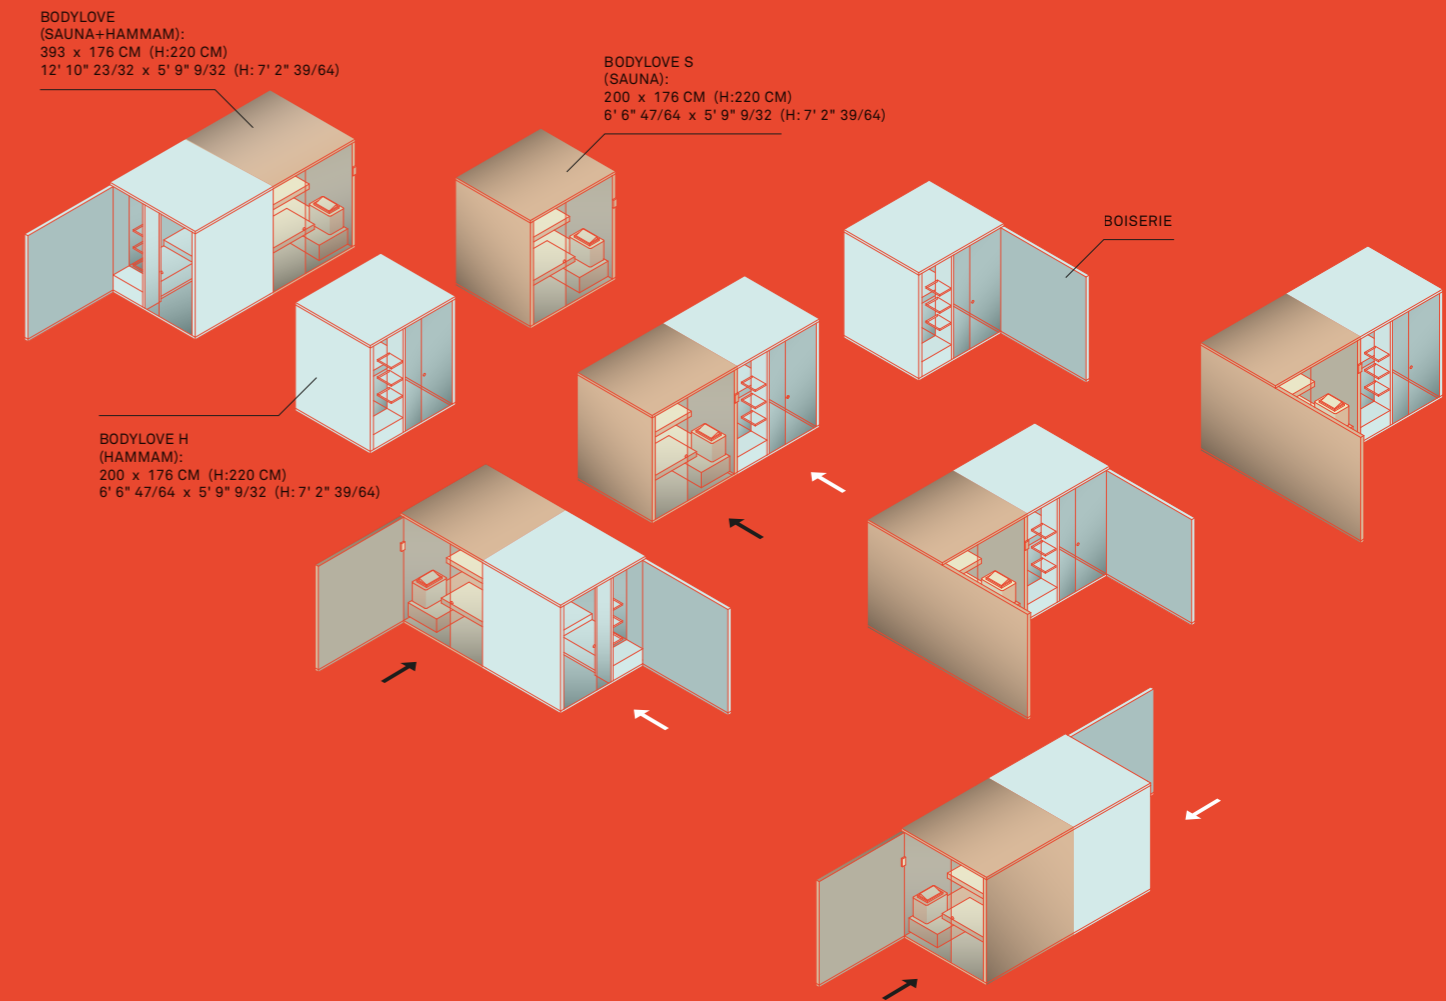

52 - 53

54 - 55

56 - 57

58 - 59

60 - 61

62 - 63

64 - 65

66 - 67

68 - 69

→ CONFIGURATION SAMPLES →

IN THE BODYLOVE  
SAUNA+HAMMAM VERSION,  
A NUMBER OF OPTIONS  
ARE AVAILABLE  
FOR POSITIONING  
AND ORIENTING  
THE ACCESS DOORS  
TO THE TWO SPACES.

IN VERSIONE  
SAUNA+HAMMAM,  
BODYLOVE PERMETTE  
DIVERSE POSSIBILITÀ  
DI ORIENTAMENTO  
E POSIZIONAMENTO  
DELLE PORTE DI ACCESSO  
AI DUE SPAZI.