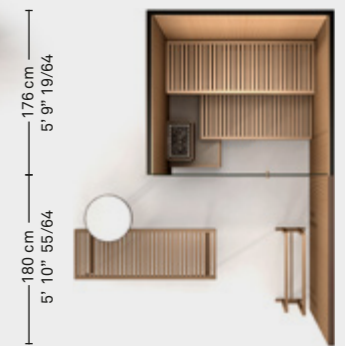

## S01

315 cm  
10' 4" 1/64  
115 cm 200 cm  
3' 9" 17/64 6' 6" 47/64

176 cm  
5' 9" 19/64  
180 cm  
5' 10" 55/64

CANADIAN  
HEMLOCK  
HEMLOCK  
CANADESE

SAUNA (1)  
WOOD / ALUMINIUM LOUNGER (1)  
TABLE (1)  
TOWEL STAND (1)