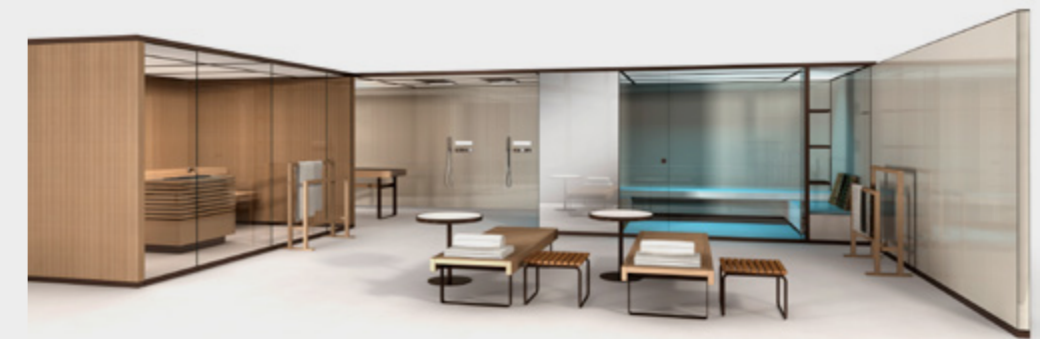

SPA06

FLUTED GLASS
VETRO A CANNE

HEAT-TREATED
SOLID WOOD
LEGNO MASSICCIO
TERMOTRATTATO

SAUNA (1)
HAMMAM (1)
WOOD / ALUMINIUM LOUNGER (1)
TABLE (1)
HAMMAM FOOTREST (1)
HEADREST / BACKREST (1)
TOWEL STAND (1)
FEELGOOD SHOWER (1)

SAUNA (1)
HAMMAM (1)
LETTINO LEGNO E ALLUMINIO (1)
TAVOLINO (1)
PANCA POGGIAPIEDI (1)
POGGIATESTA / POGGIASCHIENA (1)
PIANTANA PORTASCIUGAMANI (1)
DOCCIA FEELGOOD (1)

SPA08

CANADIAN
HEMLOCK
HEMLOCK
CANADESE

AUVERGNE GRÈS
PORCELAIN
GRES PORCELLANATO
AUVERGNE

MIRROR
SPECCHIO

SAUNA (1)
HAMMAM (1)
BENCH (1)
WOOD / ALUMINIUM LOUNGER (2)
MESSAGE COUCH (1)
TABLE (2)
HAMMAM FOOTREST (2)
HEADREST / BACKREST (2)
TOWEL STAND (2)
FEELGOOD SHOWER (2)

SAUNA (1)
HAMMAM (1)
PANCA (1)
LETTINO LEGNO E ALLUMINIO (2)
LETTINO MASSAGGIO (1)
TAVOLINO (2)
PANCA POGGIAPIEDI (2)
POGGIATESTA / POGGIASCHIENA (2)
PIANTANA PORTASCIUGAMANI (2)
DOCCIA FEELGOOD (2)

SPA07

CANADIAN
HEMLOCK
HEMLOCK
CANADESE

CHAMPAGNE GRÈS
PORCELAIN
GRES PORCELLANATO
CHAMPAGNE

MIRROR
SPECCHIO

SAUNA (1)
HAMMAM (1)
BENCH (1)
WOOD / ALUMINIUM LOUNGER (2)
MESSAGE COUCH (1)
TABLE (2)
HAMMAM FOOTREST (2)
HEADREST / BACKREST (2)
TOWEL STAND (2)
FEELGOOD SHOWER (2)

SAUNA (1)
HAMMAM (1)
PANCA (1)
LETTINO LEGNO E ALLUMINIO (2)
LETTINO MASSAGGIO (1)
TAVOLINO (2)
PANCA POGGIAPIEDI (2)
POGGIATESTA / POGGIASCHIENA (2)
PIANTANA PORTASCIUGAMANI (2)
DOCCIA FEELGOOD (2)

SPA09

CANADIAN
HEMLOCK
HEMLOCK
CANADESE

FLUTED GLASS
VETRO A CANNE

MIRROR
SPECCHIO

SAUNA (1)
HAMMAM (1)
BENCH (1)
WOOD / ALUMINIUM LOUNGER (2)
MESSAGE COUCH (1)
TABLE (2)
HAMMAM FOOTREST (2)
HEADREST / BACKREST (2)
TOWEL STAND (2)
FEELGOOD SHOWER (2)